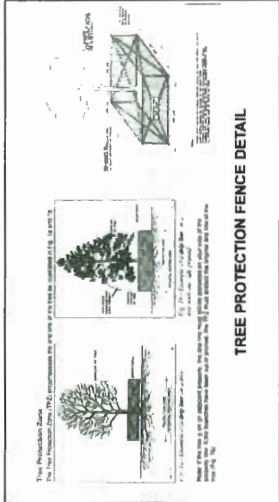

PLANT LIST

SYMBOL	CITY BOTANICAL NAME	COMMON NAME	SIZE
(Symbol)	Prunella serotina	Blackberry	12' x 12'
(Symbol)	Prunella serotina	Blackberry	12' x 12'
(Symbol)	Prunella serotina	Blackberry	12' x 12'
(Symbol)	Prunella serotina	Blackberry	12' x 12'
(Symbol)	Prunella serotina	Blackberry	12' x 12'
(Symbol)	Prunella serotina	Blackberry	12' x 12'
(Symbol)	Prunella serotina	Blackberry	12' x 12'
(Symbol)	Prunella serotina	Blackberry	12' x 12'
(Symbol)	Prunella serotina	Blackberry	12' x 12'
(Symbol)	Prunella serotina	Blackberry	12' x 12'